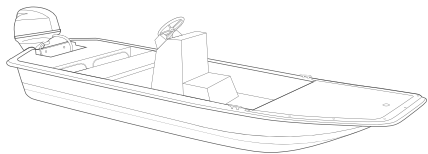

COLORES CASCO J16