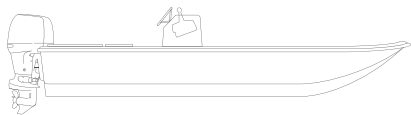

ACCESORIOS OPCIONALES

BANCADA

CUBIERTA DE PROA CORTA

CUBIERTA DE POPA CORTA

CUBIERTA DE PROA LARGA

CUBIERTA DE POPA LARGA

CONSOLA